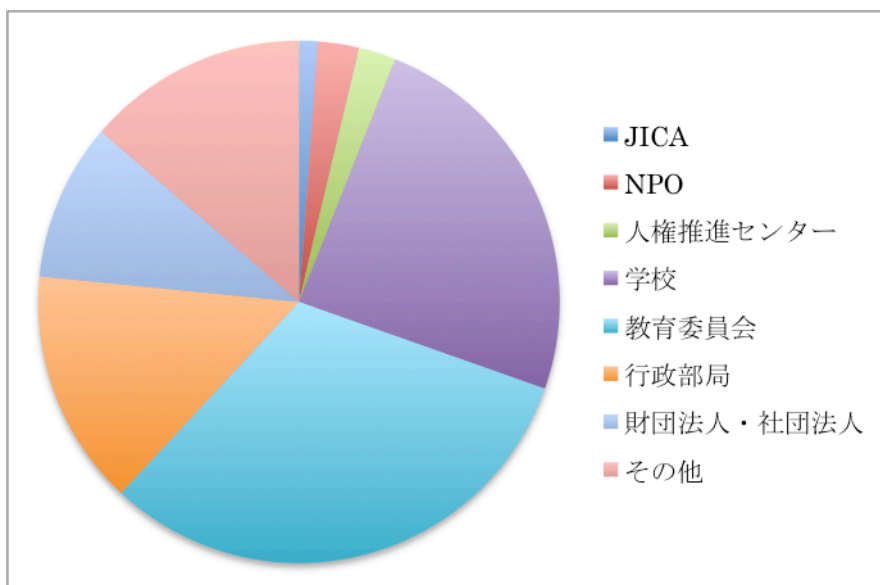

2003年から2007年度 研修実績

受託件数: 431件

受託先

JICA	5
NPO	11
人権推進センター	10
学校	105
教育委員会	136
行政部局	63
財団法人・社団法人	42
その他	59

公共団体の割合=86%以上

教育委員会・学校の割合=56%

受託先一覧 (別紙)

主催者