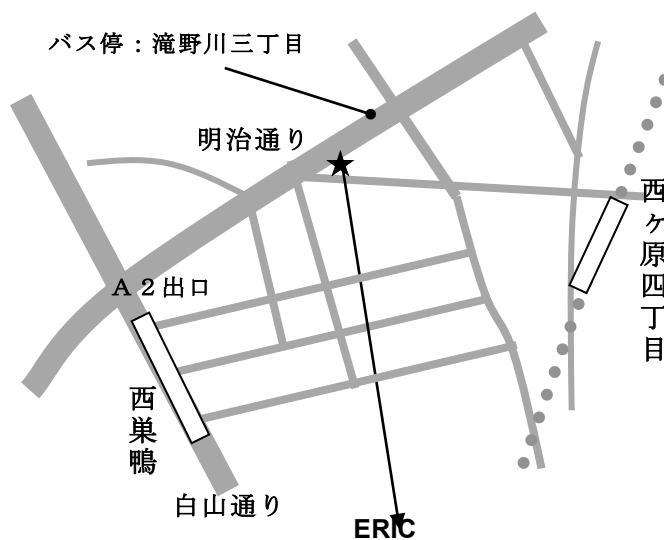

# ESD fc at ERIC 持続可能な未来のためのファシリテーター養成講座 実施要項

\*遠隔地からご参加の方々の希望により、開催時刻を変更しました。ご注意ください。

開催時間: 一日目 土曜日 11時開始 18時終了 その後夕食会などあり  
二日目 日曜日 9時開始 16時終了

開催場所: ERIC 事務局

(特活) 国際理解教育センター (ERIC)

〒114-0023 東京都北区滝野川1-93-5 コスモ西巣鴨105

## ■ 会場までのアクセス

- ・ 都営三田線 西巣鴨駅より徒歩3分 **明治通り沿いが入り口です。**
- ・ A2出口より右方向ローソン・セブンイレブンの角を曲がって150m。Softbankと「やました整形外科」の間です。
- ・ 都電荒川線 西ヶ原四丁目駅より徒歩7分
- ・ 池袋駅から都営バス 西新井駅・王子駅行きで15分、滝野川三丁目下車徒歩3分

服装など諸注意: 参加型なので、動きやすい服装で。木の床で、座り込んで作業する場合があります。スリッパの準備もありますが、ご自分の好きな上履きなどありましたら、お持ちください。  
飲み物の準備もありますが、マイカップ、マイハシ、マイふるさと自慢など、あるとより心地よく過ごせるかもしれません。